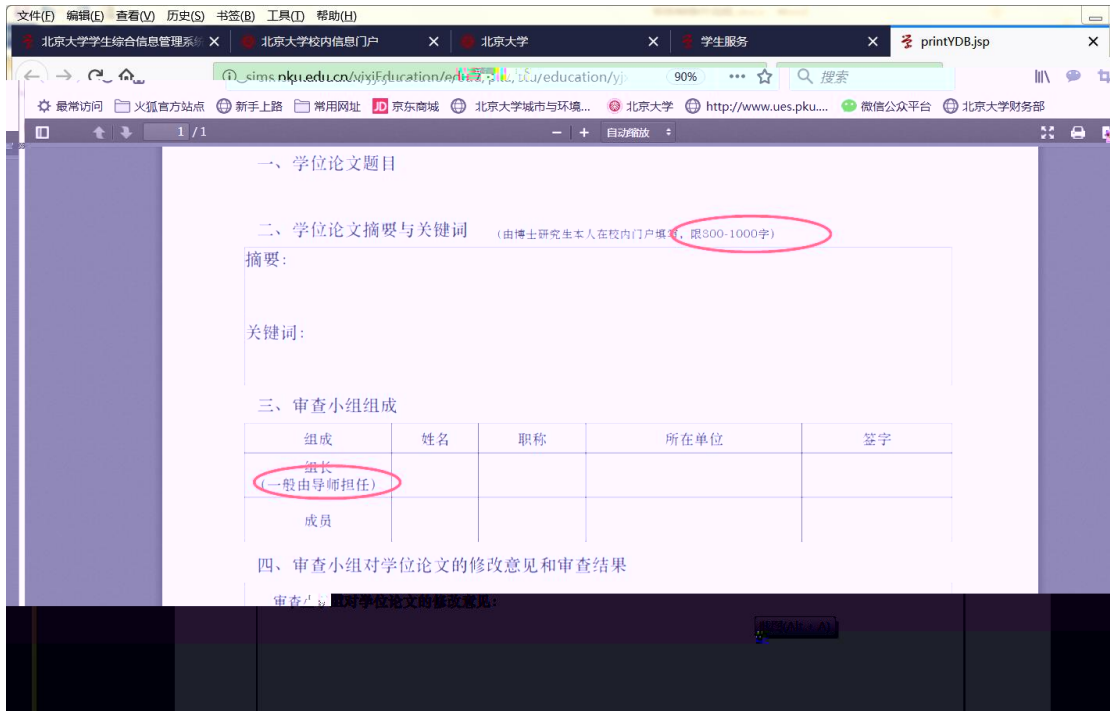

3

办事大厅 校内公告 我的门户

研究生院业务

4

5

6

347S